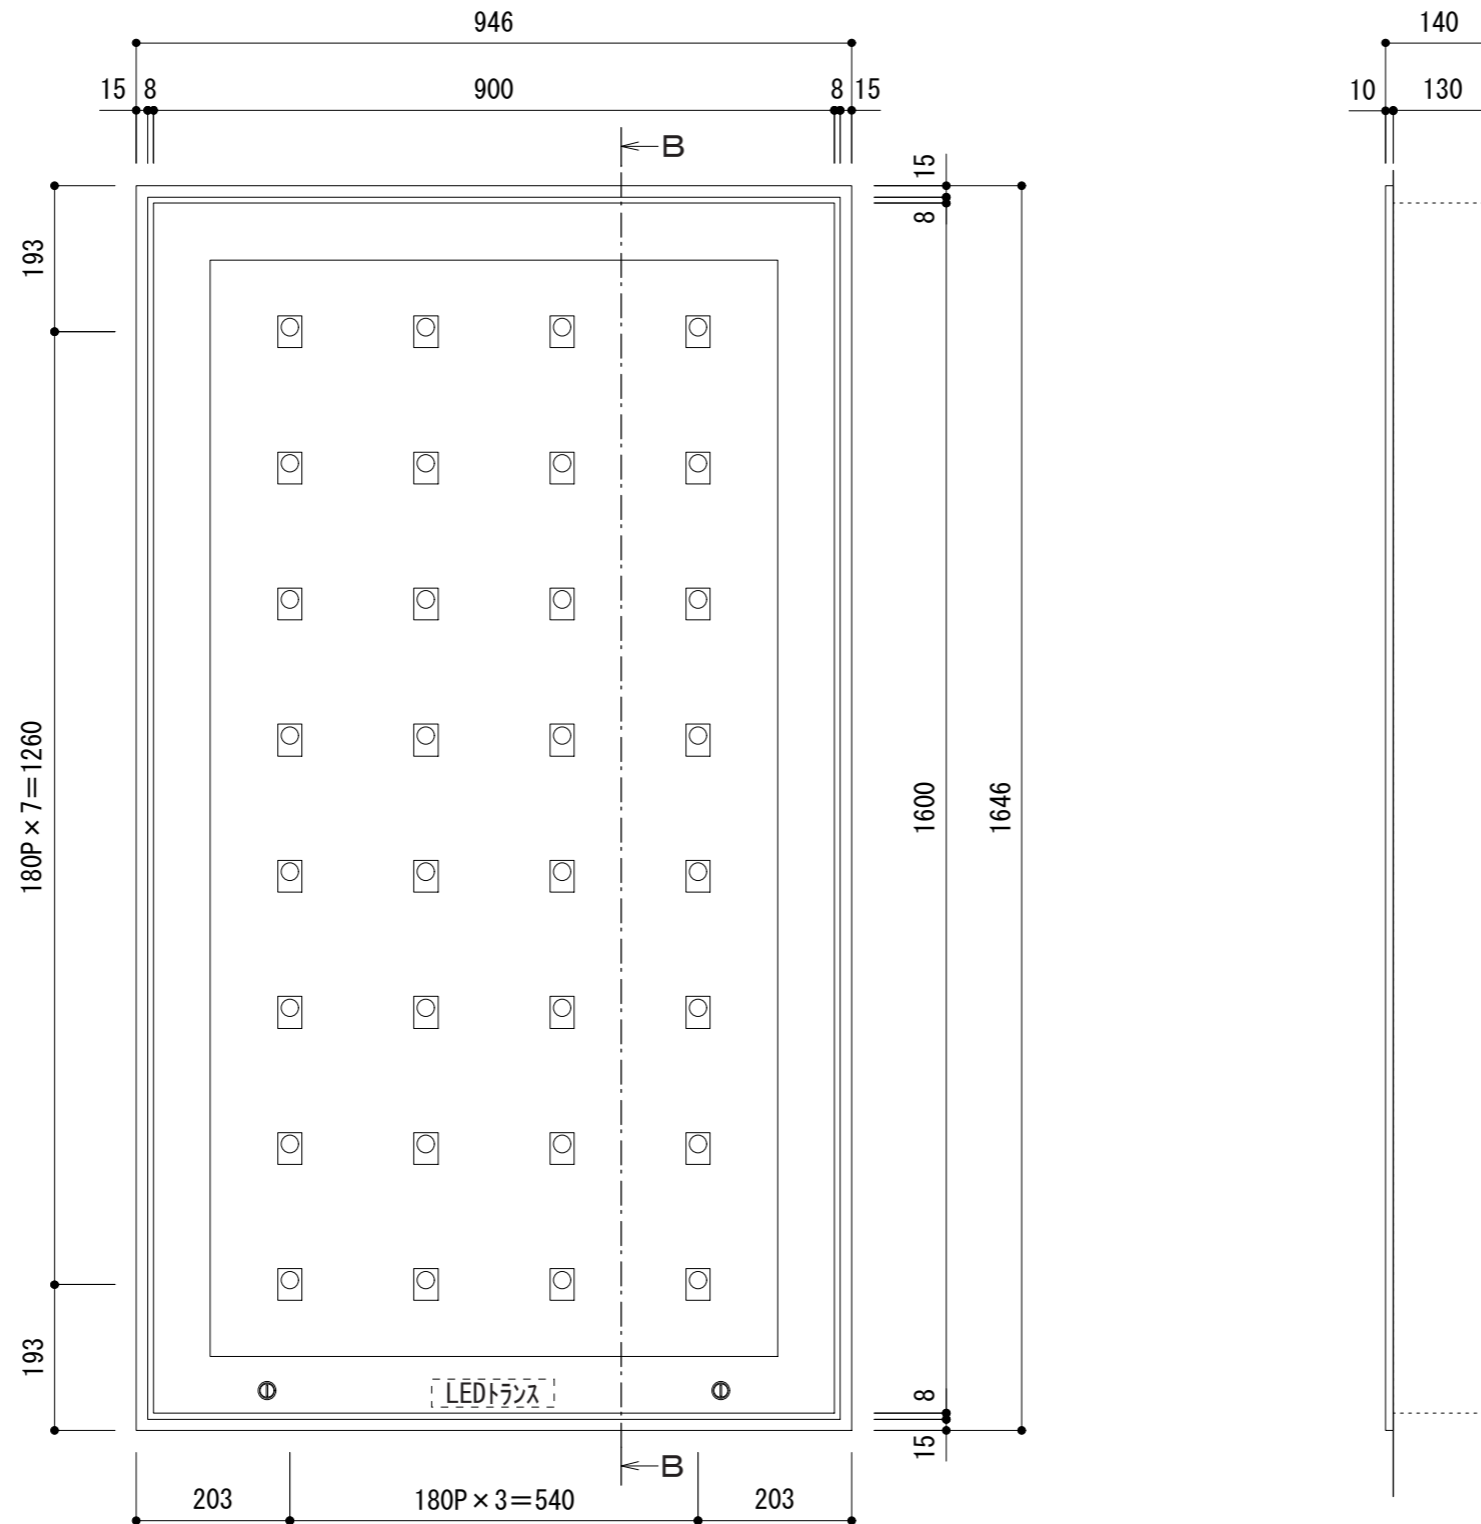

【 電照広告B LEDモジュールタイプ 】

看板見え寸法 W750xH1450  
 モジュールピッチ 横：180mm x 縦：180mm  
 必要個数 32個/面 (横：4 x 縦：8) 32mm  
 使用LEDモジュール  
 3M LED Sシリーズ SL-1100 3.2V 1.1W 0.35A 42mm

合計消費電力 35.2W      器体重量 56k

壁開口寸法 W934xH1634