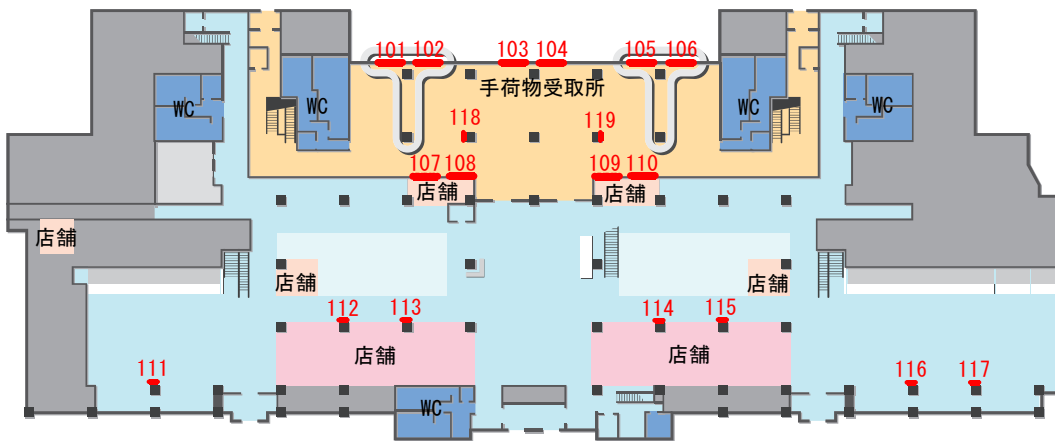

4階 展望デッキ

■2階平面図

■1階平面図

## 石垣空港国内線旅客ターミナルビル広告掲出媒体配置図