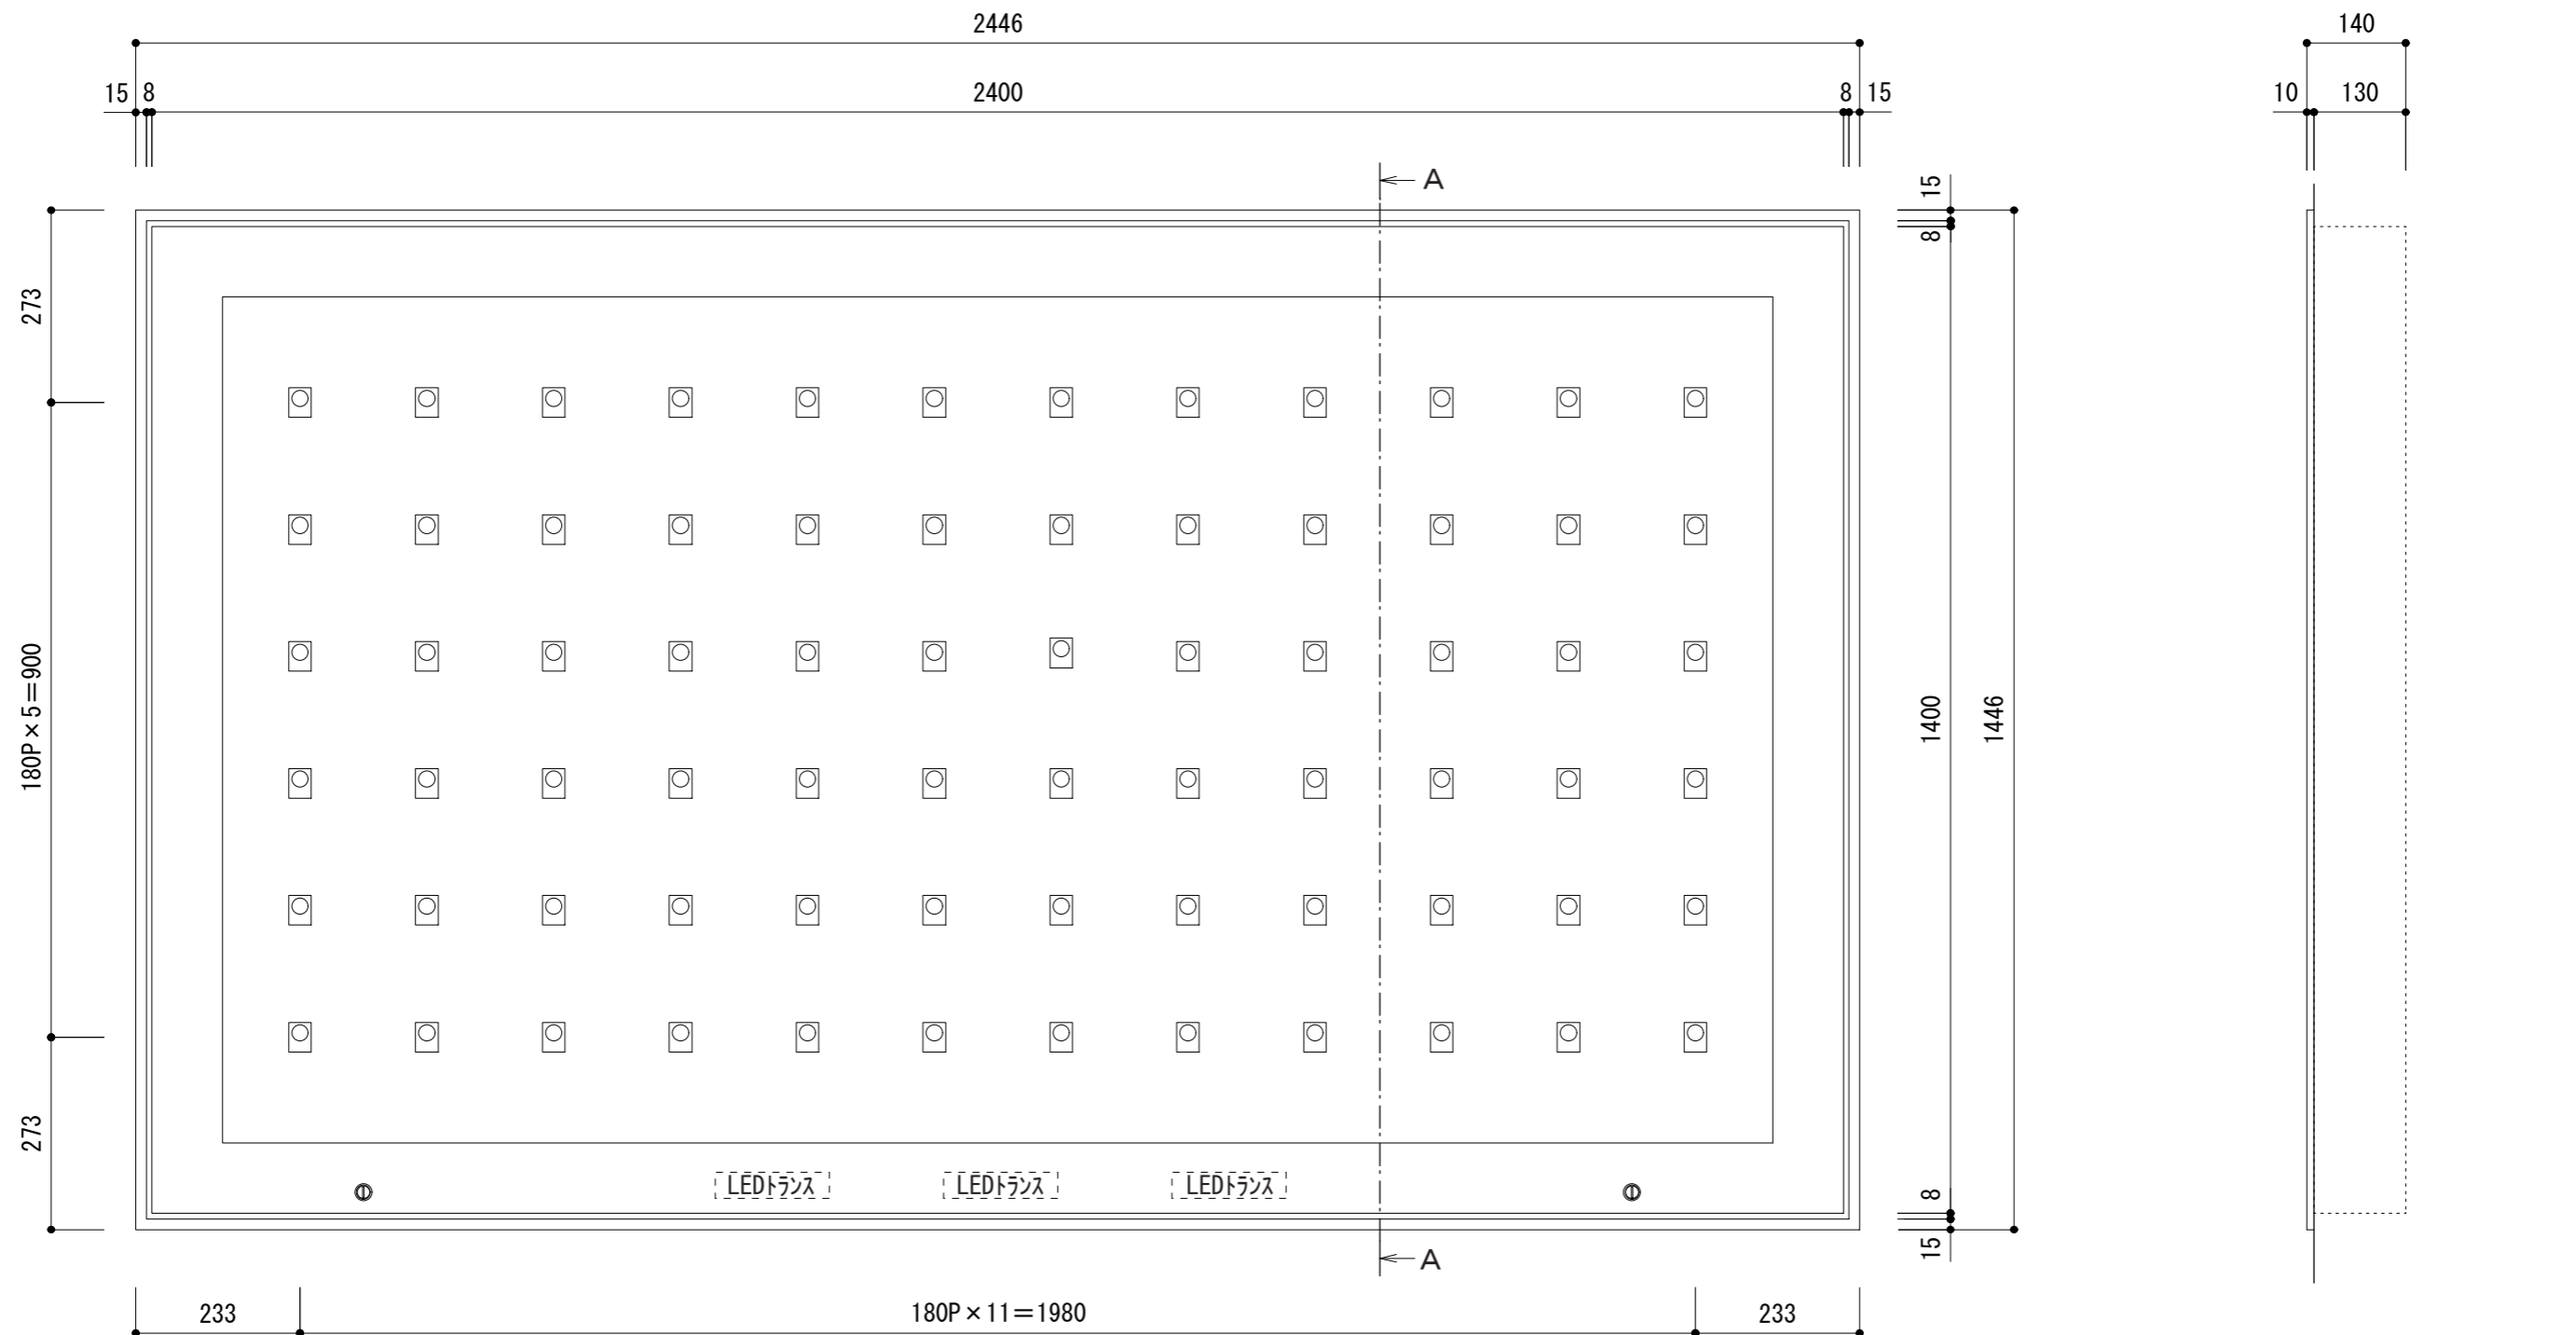

【 電照広告A LEDモジュールタイプ 】

看板見え寸法 W2200xH1200  
 モジュールピッチ 横：180mm x 縦：180mm  
 必要個数 72個/面(横：12 x 縦：6) 32mm  
 使用LEDモジュール 3M LED Sシリーズ SL-1100 3.2V 1.1W 0.35A 42mm

壁開口寸法 W2434xH1434

合計消費電力 79.2W

器体重量 82kg

	 <b>東急エージェンシー</b>	御承認	設計	検図	決裁	日付	タイトル	石垣空港ターミナル広告媒体基本案	No.
			F・INOUE				スケール		
						1 : 10			